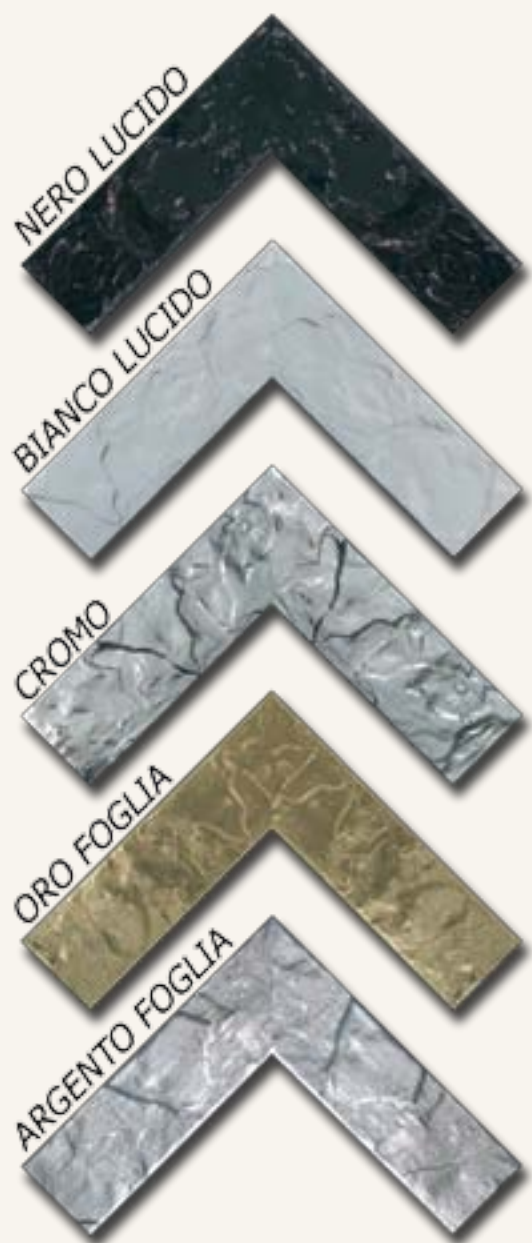

**PP** 234

**WRD555 TEO RIZZARDI**  
Pop Scooter I  
cm 66x66 (im. 50x50)

**I** 139

DECORI MATERICI - DETTAGLI CON GLITTER - STRASS - PAILLETES - BRILLANTI

**WRD556 TEO RIZZARDI**  
Pop Scooter II  
cm 66x66 (im. 50x50)

**I** 139

DECORI MATERICI - DETTAGLI CON GLITTER - STRASS - PAILLETES - BRILLANTI